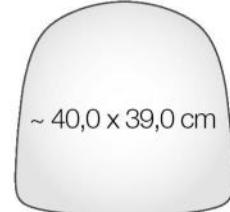

Sitzkissen | Seat cushions |

Square

Circle

Eames Side Chair

Eames Armchair

Eames Chair

Perfekt passende Sitzkissen für
die weitverbreiteten Eames Chair
und ähnliche Stuhlmodelle.

rPET Tischset's: Bestellformular 2025