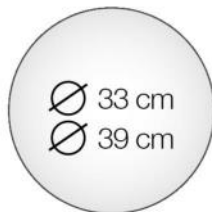

rPET Sitzkissen

Perfektes Sitzgefühl für viele Stunden dank rPET Sitzkissen.
Modische Verarbeitung - coole Farben - angenehme Haptik.
2 x 4 mm rPET offen zusammengenäht mit Schaumkern 2 cm.

Sitzkissen | Seat cushions |

Circle

Eames Chair

Perfekt passende Sitzkissen für
die weitverbreiteten Eames Chair
und ähnliche Stuhlmodelle.