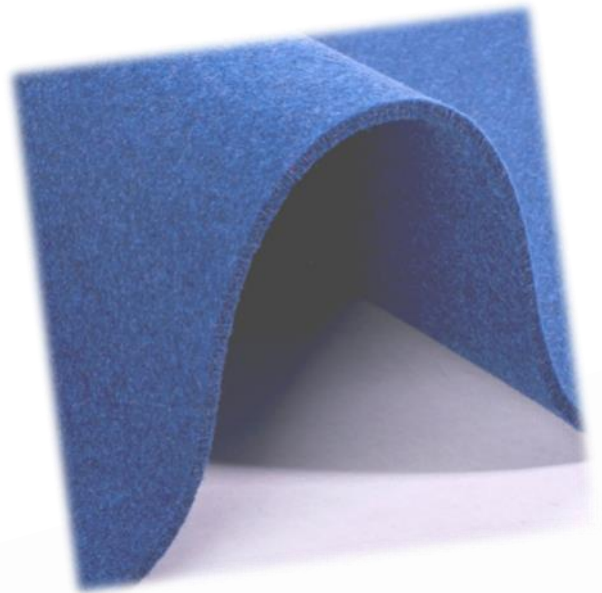

rPET-Recycling Filz 2025

Filz aus recycelten PET-Flaschen

Nachhaltige Sitzkissen und Tischsets:
Waschbar, Pflegeleicht, Outdoor geeignet.

Exklusiv by
Bischof-Gross AG

rPet-Recycling Filz

Nachhaltig, Langlebig und Ressourcenschonend.

Entdecken Sie die umweltfreundliche und vegane Alternative zu Wollfilz:

Unser rPET-Filz besteht zu 100 % aus recycelten PET-Flaschen!

Unsere Sitzkissen und Tischsets aus **GRS-zertifiziertem rPET-Filz** vereinen Nachhaltigkeit, Funktionalität und stilvolles Design. Sie bestehen aus **recycelten PET-Flaschen** und sind die umweltfreundliche, vegane Alternative zu Wollfilz. Während herkömmlicher Polyesterfilz aus neu produziertem Material besteht, wird für rPET-Filz kein zusätzliches Erdöl benötigt, wodurch bis zu 75 % Ressourcen eingespart werden.

www.polster.ch e-mail: info@polster.ch

rPET Sitzkissen

Perfektes Sitzgefühl für viele Stunden dank rPET Sitzkissen.
Modische Verarbeitung - coole Farben - angenehme Haptik.
2 x 4 mm rPET offen zusammengenäht mit Schaumkern 2 cm.